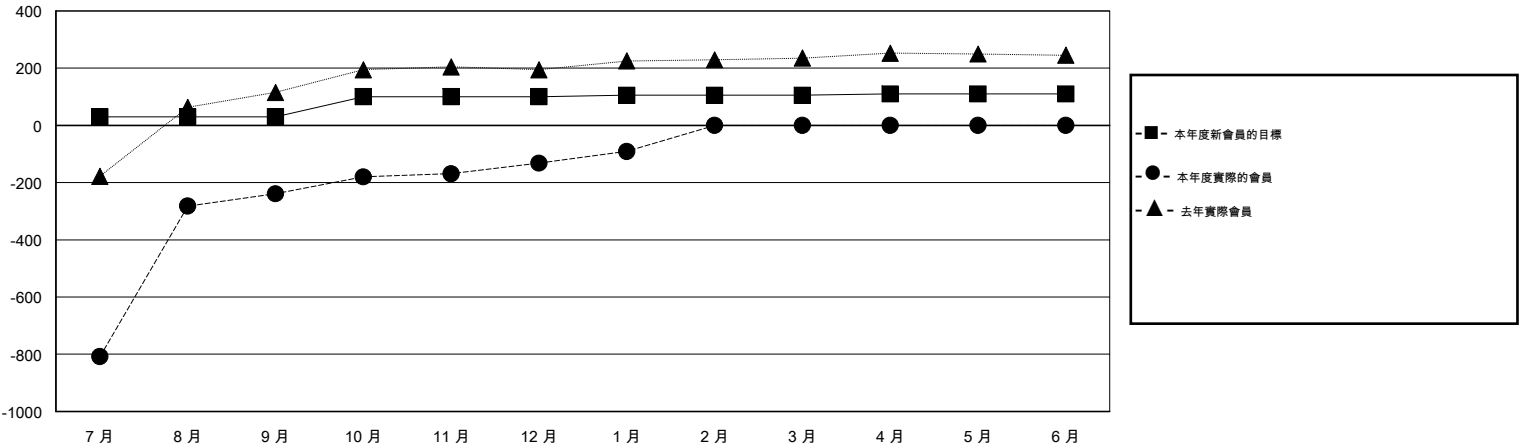

MONTHLY MEMBERSHIP PROGRESS REPORT

District 300C2

Results as of: 1/31/2016

GMT: PEI-JEN CHEN

地點 REP OF CHINA

GMT憲章區 5

分會					位會員@每位須繳				
成果 2015-2016					成果 2015-2016				
季	新分會目標	新會	會員流失的分會	淨增/減	季	新會員目標	增加的授証/新會員	退會人數	淨增/減
7月/8月/9月	0	0	2	-2	7月/8月/9月	30	595	834	-239
10月/11月/12月	1	0	0	0	10月/11月/12月	70	121	14	107
1月/2月/3月	0	0	0	0	1月/2月/3月	5	73	32	41
4月/5月/6月	0	0	0	0	4月/5月/6月	5	0	0	0

目標與實際新會累積

目標和實際會員累積

已取消的分會: 2	78 CLUBS OF 81 增添1位或以上的新會員	性別分佈
放棄的會員		男 3,563 (69.82%)
過世 8		女 1,540 (30.18%)
分會已取消 0	點擊這裡取得健康評估資料	家庭單位會員 1,912
其他 872		戶長 817
總計 880		非戶長 1,095