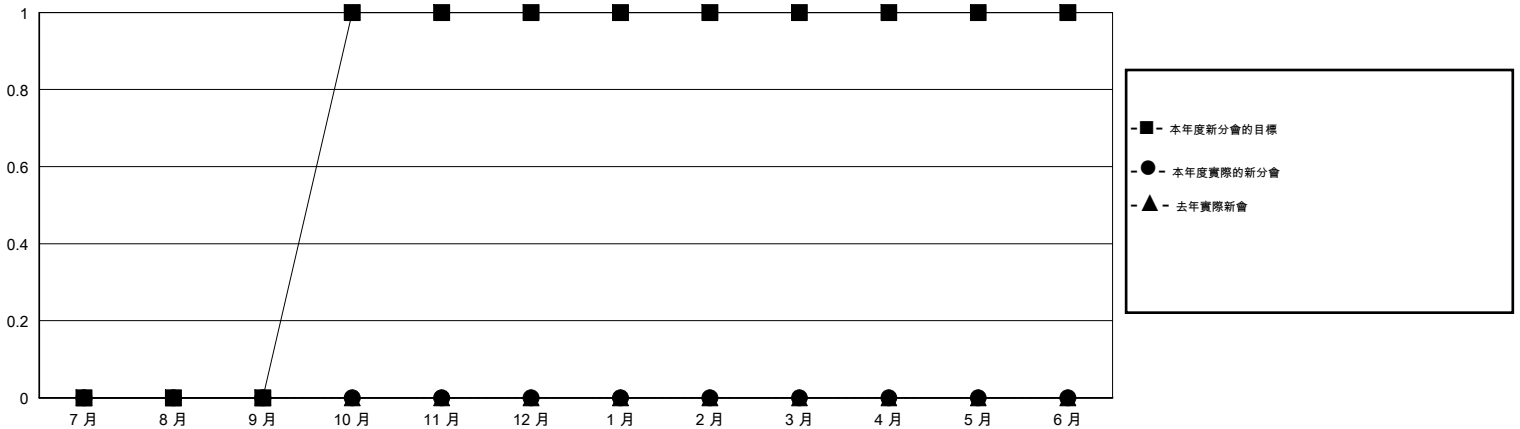

MONTHLY MEMBERSHIP PROGRESS REPORT

District 300C2

Results as of: 1/31/2016

GMT: PEI-JEN CHEN

地點 REP OF CHINA

GMT憲章區 5

分會					位會員@每位須繳				
成果 2015-2016					成果 2015-2016				
季	新分會目標	新會	會員流失的分會	淨增/減	季	新會員目標	增加的授証/新會員	退會人數	淨增/減
7月/8月/9月	0	0	2	-2	7月/8月/9月	30	595	834	-239
10月/11月/12月	1	0	0	0	10月/11月/12月	70	121	14	107
1月/2月/3月	0	0	0	0	1月/2月/3月	5	73	32	41
4月/5月/6月	0	0	0	0	4月/5月/6月	5	0	0	0

目標與實際新會累積